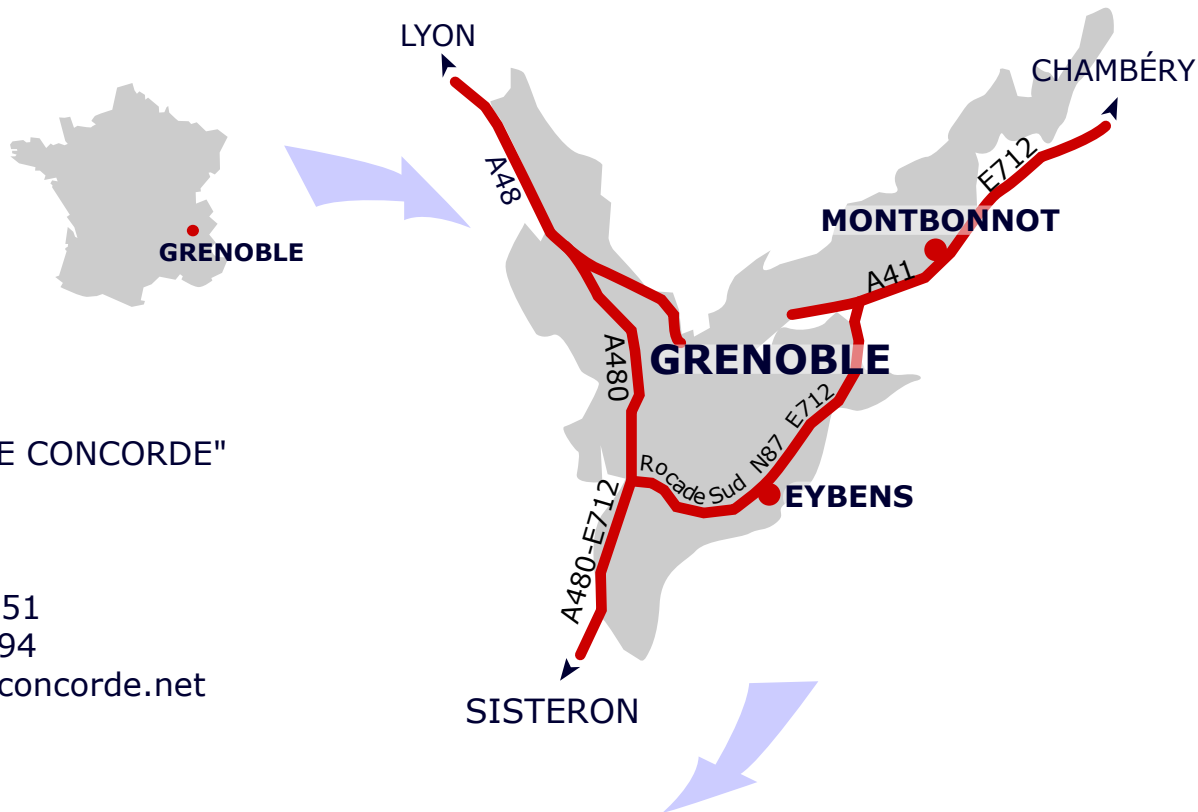

Centre d'Affaires ■ ■ ■ ■ ■  
**LE CONCORDE**

Centre d'affaires "LE CONCORDE"  
24 rue Lamartine  
38320 EYBENS

Tél. : 04 76 24 78 51  
Fax : 04 76 24 77 94  
centredaffaires@leconcorde.net

- Sur la R0cade SUD de **GRENOBLE** (N87/E712)
- Prendre la **sortie n°5 EYBENS**
- Prendre l'**Avenue Jean Jaurès** (D5)
- Prendre à gauche la **Rue Charles Piot**
- Prendre à gauche la **Rue Lamartine**