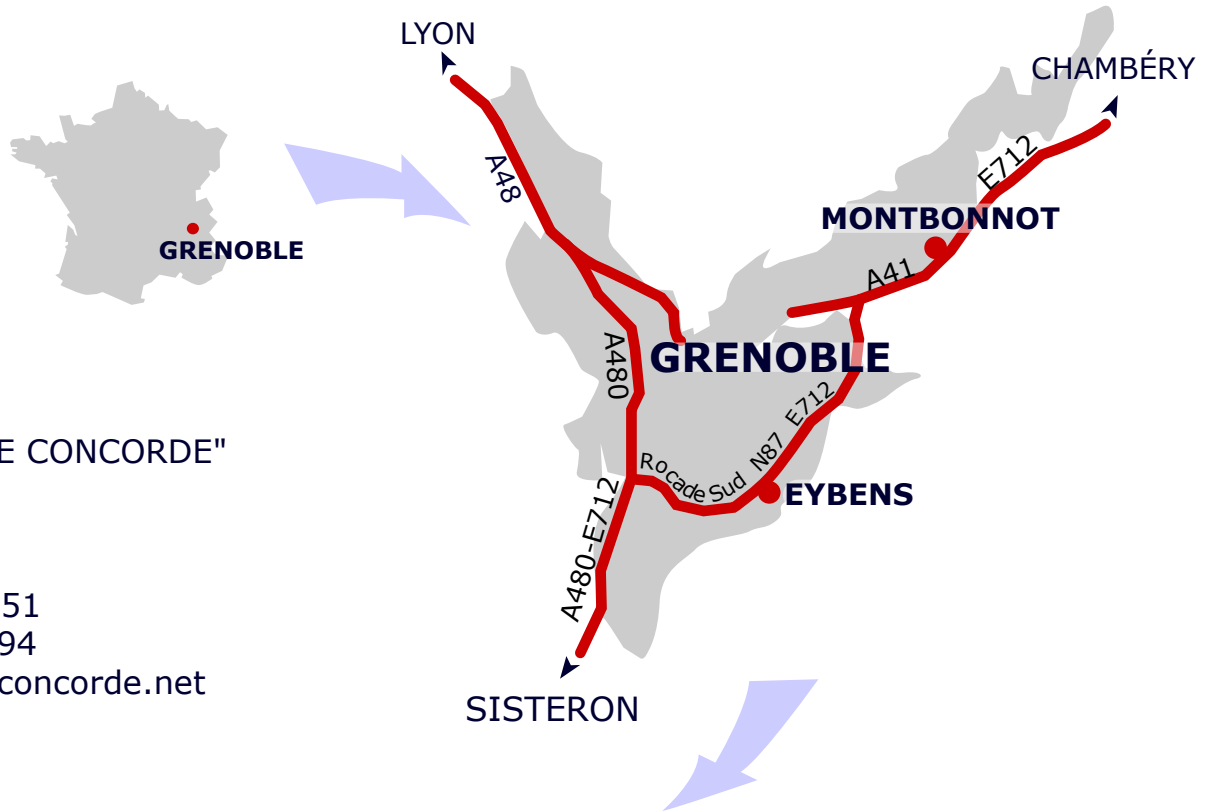

Centre d'Affaires ■ ■ ■ ■ ■
LE CONCORDE

Centre d'affaires "LE CONCORDE"
24 rue Lamartine
38320 EYBENS

Tél. : 04 76 24 78 51
Fax : 04 76 24 77 94
centredaffaires@leconcorde.net

- Sur la Rociade SUD de **GRENOBLE** (N87/E712)
- Prendre la **sortie n°5 EYBENS**
- Prendre l'**Avenue Jean Jaurès** (D5)
- Prendre à gauche la **Rue Charles Piot**
- Prendre à droite la **Rue Lamartine**