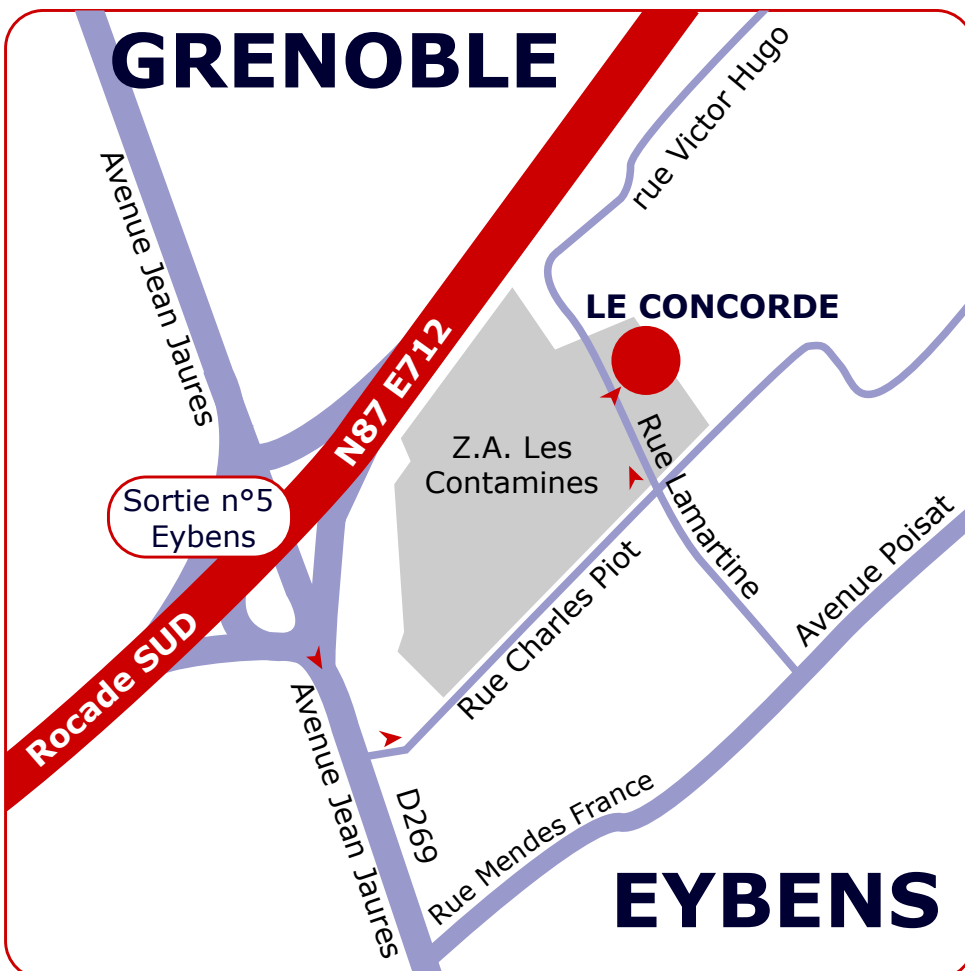

Centre d'Affaires ■ ■ ■ ■ ■
LE CONCORDE

Centre d'affaires "LE CONCORDE"
24 rue Lamartine
38320 EYBENS

Tél. : 04 76 24 78 51
Fax : 04 76 24 77 94
centredaffaires@leconcorde.net

- Sur la Rociade SUD de **GRENOBLE** (N87/E712)
- Prendre la **sortie n°5 EYBENS**
- Prendre l'**Avenue Jean Jaurès** (D5)
- Prendre à gauche la **Rue Charles Piot**
- Prendre à droite la **Rue Lamartine**