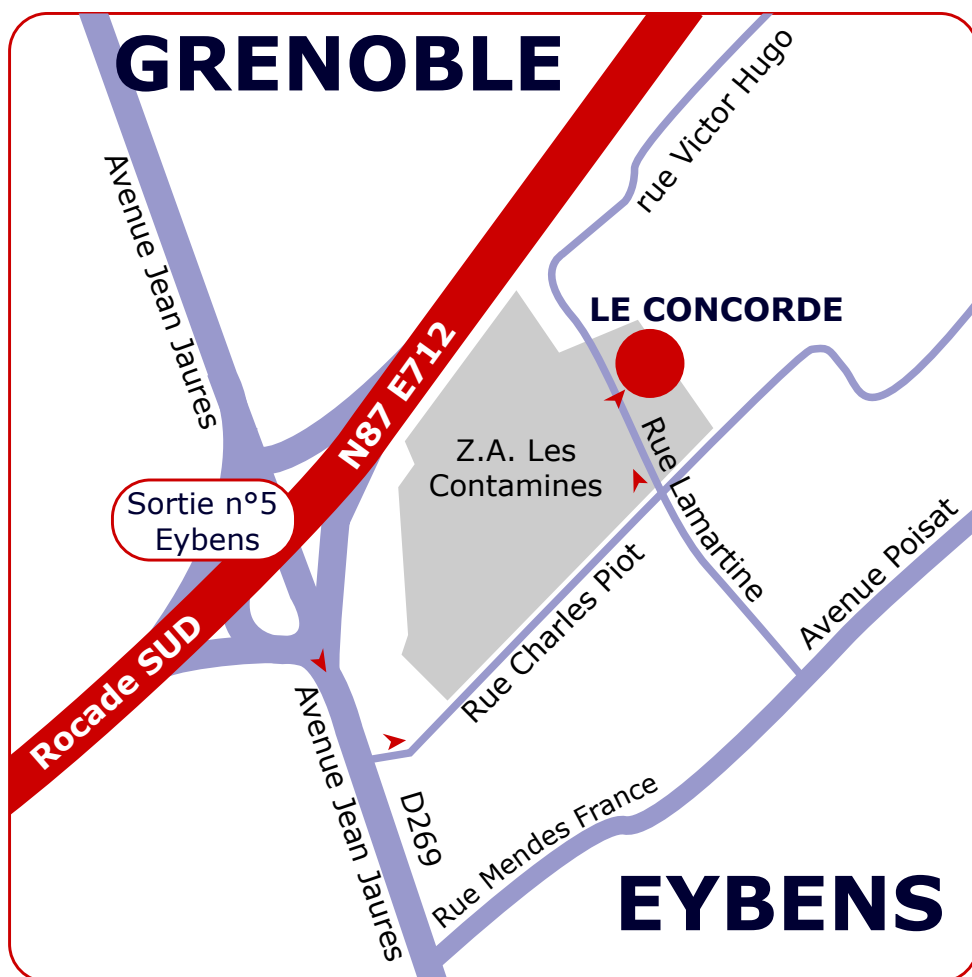

Centre d'Affaires ■ ■ ■ ■ ■  
**LE CONCORDE**

Centre d'affaires "LE CONCORDE"  
24 rue Lamartine  
38320 EYBENS

Tél. : 04 76 24 78 51  
Fax : 04 76 24 77 94  
centredaffaires@leconcorde.net

- Sur la R0cade SUD de **GRENOBLE** (N87/E712)
- Prendre la **sortie n°5 EYBENS**
- Prendre l'**Avenue Jean Jaurès** (D5)
- Prendre à gauche la **Rue Charles Piot**
- Prendre à gauche la **Rue Lamartine**